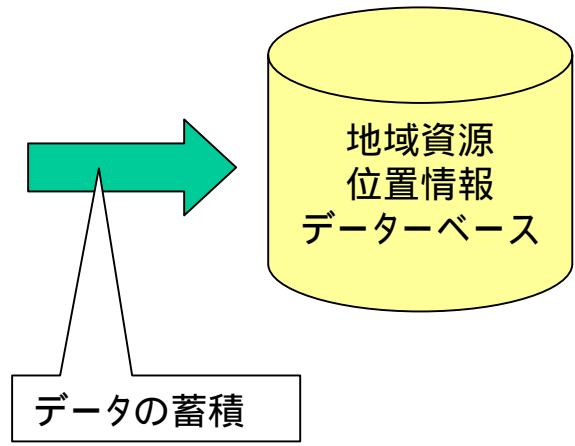

地域の観光ポータルサイトにおける地図情報配信

カテゴリ選択による位置情報の表示：地図 詳細情報へリンク

詳細ページ

詳細情報のページへリンク

地図に位置情報を表示

- ・知りたい情報をカテゴリから選択
- ・名称、場所などがわかっている場合は、検索機能を利用

地域の観光ポータルサイトにおける地図情報配信

簡単な位置情報登録機能

位置の登録

情報の登録

作図機能を利用した面、線での表現

地域の観光ポータルサイトにおける地図情報配信

位置からの情報提供

周辺情報(歩いて行く範囲)

(自動車で行く範囲)

行きたい施設
をピックアップ

旅行プラン作りに活用

この位置の周辺に
ある位置情報を全
て表示

蓄積されたデータ
を利用

携帯に転送
現地で利用

国土交通地理空間情報プラットフォームへの期待

- **使いやすいプラットフォーム作り**
 - 軽快に動く
 - わかり易い操作性
 - 見やすい情報表現
- **有効なデータの提供**
 - 最新の情報の提供
 - 豊富なデータ量・質
- **利用可能な形式でのデータ提供**